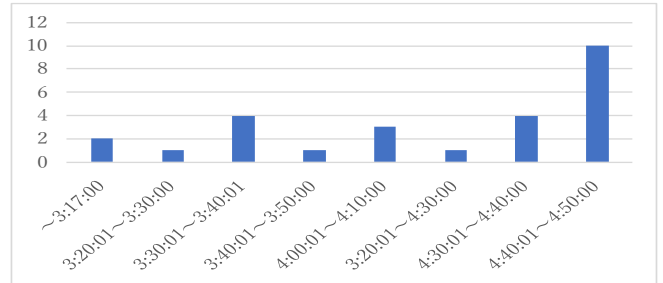

## ○ハーフセンチュリーラン終了

第22回ハーフセンチュリーランが10月1日（日）秋葉総合公園を主会場として開催されました。今回も高校生5名が参加しました。全員無事80kmを走りきりました。

参加の皆さんは秋の一日を満喫したようです。今回も事故が無く大会は終了しました。ありがとうございます。

## ○マップリーディング大会

県民総合体育大会の一環として開催されるマップリーディング大会は11月12日（日）、さいたま市を主会場として開催されます。地図を読み、コースを自分で設定して走り、10ポイントの質問に答えて帰着するものでサイクリングの原点である読図力が試される大会です。サイクルオリエンテーリングに似ていますが、質問に答え正解なら加点されます。時間と正解率で順位が決まります。