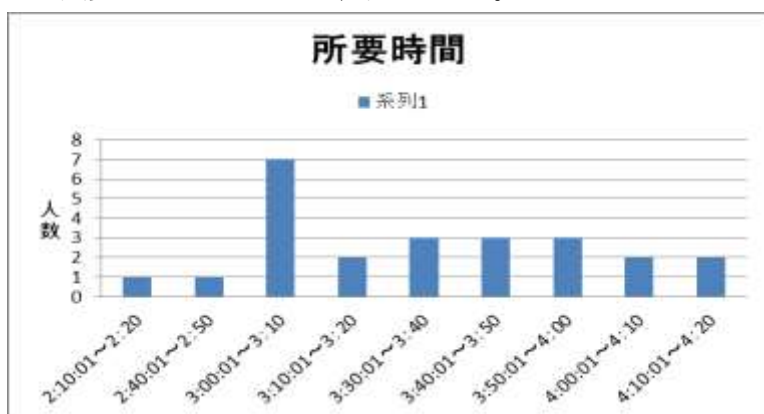

## 第4回山岳サイクリング

第4回山岳サイクリングが8月7日、秩父ミュージズパークを主会場として開催されました。合角ダムと浦山ダムを回ってくる約60kmのコースは、かなりハードなコースであり熱中症も懸念されましたが、参加者は自己管理をして真夏のサイクリングを堪能しました。

|             |       |
|-------------|-------|
| ※           |       |
| エントリー者数     | : 23名 |
| 参加受付者数      | : 24名 |
| 登録漏れ者数      | : 1名  |
| 欠席者数 (連絡有り) | : 0名  |
| 欠席者数 (連絡無し) | : 0名  |
| 欠席者数 (欠席計)  | : 0名  |
| 不出走者数       | : 0名  |
| 出走者数        | : 24名 |
| リタイヤ者数      | : 0名  |
| ゴール者数       | : 24名 |
| 完走者数        | : 24名 |
| タイムアウト者数    | : 0名  |